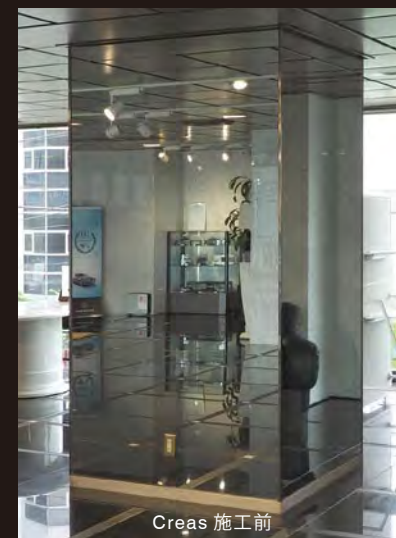

フラワーベース

パンフレットケース

※こちらにご紹介しているアイテムは一部であり、ご要望によりアイテムを製作いたします。

ENTRANCE DISPLAY

受付の壁面を装飾面として使用。シーズンごとに装飾を変えて、お客様を華やかに迎え入れます。

CABINET PARTITION

ショールームとオフィスとの間仕切りとして設置。片面にメディアを貼り、反対面は全て収納に。

PILLAR DISPLAY