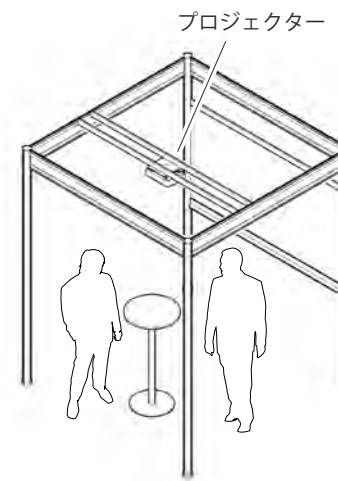

可変性と拡張性を持った新しいフレームシステム

オフィスのミーティングスペース、ちょっと一息つきたいカフェスペースなど、お客様の用途や目的に合わせた空間づくりができます。支柱とビームの組み合わせによるシンプルな構造のため、常に変化していくオフィス環境に柔軟に対応します。

ミーティングテーブルとカウンターを組み合わせたフレーム構成。(900×1800を2連結)

SCENE

900×1800モジュール

ビームには配線ダクトを取り付けられるため、プロジェクターや照明器具等が吊り下げられます。