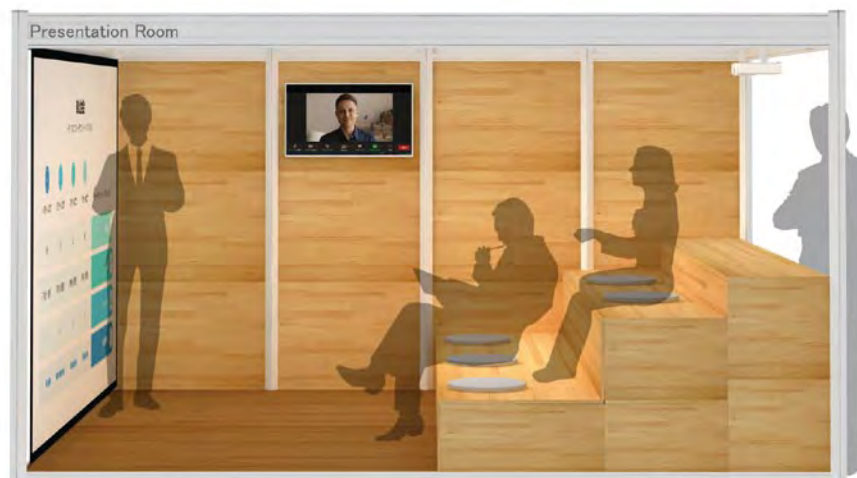

可変性と拡張性を持った新しいフレームシステム

オフィスのミーティングスペース、ちょっと一息つきたいカフェスペースなど、お客様の用途や目的に合わせた空間づくりができます。支柱とビームの組み合わせによるシンプルな構造のため、常に変化していくオフィス環境に柔軟に対応します。

ミーティングテーブルとカウンターを組み合わせたフレーム構成。(900×1800を2連結)

SCENE

900×1800モジュール

ビームには配線ダクトを取り付けられるため、プロジェクターや照明器具等が吊り下げられます。

ソファ席に合わせたサイズ設計で、フィットした空間を作り出すことができます。エコカラットやフェルト等も使用できます。

PERSONAL BOOTH

天板にコンセント・スイッチも取り付け可能です。

900 × 900

透明パネルに印刷したソロワークブース。

900 × 900 3 連結

必要に応じて連結していけるのも特徴です。

ACTIVE LEARNING

PRESENTATION

モニターの両サイドにホワイトボードを取り付けた空間。

コートハンガーのスペースを設けた空間。

プロジェクターを設置し、ステージと組み合わせたプレゼンテーション空間。
就業後は、スポーツ観戦やイベント等の社員の集いの場所としても使用できます。

COMMUNICATION & RELAXATION

共通する趣味を通じて交流を深めたり、憩いのあるスペースとして活用できます。

思いがけない出会いをオフィスに