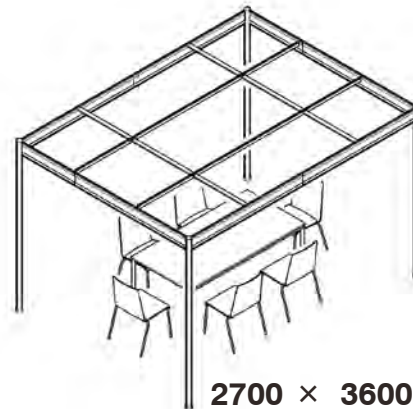

カウンター+フェルトパネル

天吊り用フレーム / スクリーン

フットスイッチ

コルクボード

1800 × 3600

2700 × 2700

2700 × 3600

3600 × 3600

※支柱間の最大寸法は3600 mm になります。
連結して大きなモジュールにも対応します。

グリーンウォール
(アーティフィシャルグリーンになります。)

ラインパーティション

プランターボックス

ワイヤーメッシュルーフ
(アーティフィシャルグリーンになります。)

吊り輪金具

プリントパネル
(企業のロゴやイメージを印刷できます。)

バーチカルブラインド