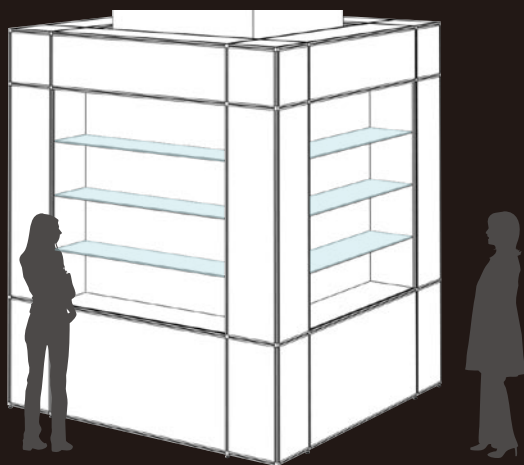

W900 D400 H1800

DISPLAY RACK

陳列する商品の大きさに合わせて、ガラス板の高さを調整できるディスプレイラック。

SHOWCASE

キャスター付きでレイアウトが自由にできるディスプレイラック。

W1200 D400 H1195

W600 D600 H1795

SHOP DISPLAY

フラワーベース

パンフレットケース

※こちらにご紹介しているアイテムは一部であり、ご要望によりアイテムを製作いたします。

ENTRANCE DISPLAY

受付の壁面を装飾面として使用。シーズンごとに装飾を変えて、お客様を華やかに迎え入れます。

CABINET PARTITION

ショールームとオフィスとの間仕切りとして設置。片面にメディアを貼り、反対面は全て収納に。

PILLAR DISPLAY

Creas 施工前

Creas 施工後

元々あった柱をクリアで囲むことで、より機能性を持った壁面ディスプレイに進化しました。

柱の周りを棚で囲む

モニターを埋め込み、デジタルサイネージとして使用

PROJECT WORK SPACE 5

Room in Room

部屋の中に快適な空間を

可変性と拡張性を持った新しいフレームシステム

オフィスのミーティングスペース、ちょっと一息つきたいカフェスペースなど、お客様の用途や目的に合わせた空間づくりができます。支柱とビームの組み合わせによるシンプルな構造のため、常に変化していくオフィス環境に柔軟に対応します。

ミーティングテーブルとカウンターを組み合わせたフレーム構成。(900×1800を2連結)

SCENE

900×1800モジュール

ビームには配線ダクトを取り付けられるため、プロジェクターや照明器具等が吊り下げられます。