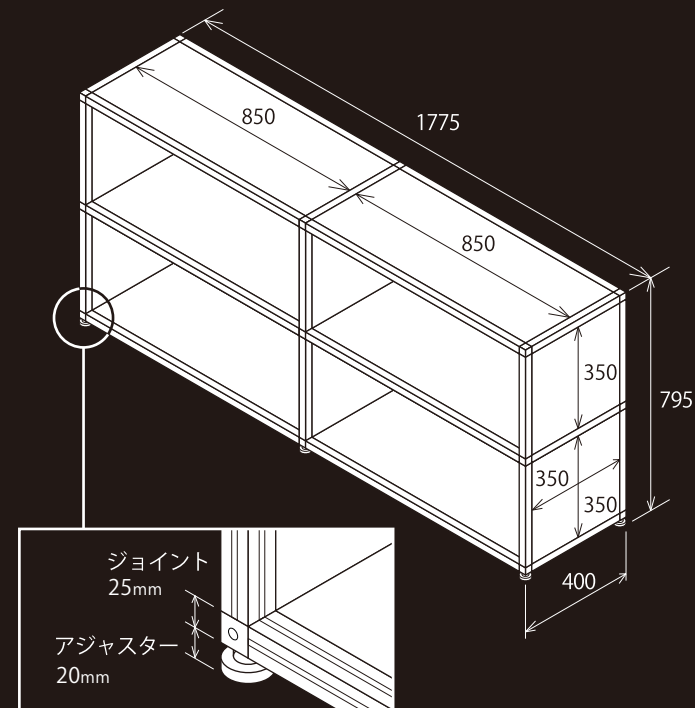

使用環境の変化に伴い何度でも再構築が可能

1カ所のネジを回すと最大5方向のパイプを同時に締結・分解ができる画期的なジョイント。誰でも簡単に組立や分解でき、空間に合わせた自由な設計を楽しむことができます。あなただけのクリエイティブな空間を創造してください。

MODULE

パネルサイズ ※ミリ単位でオーダーできます

W 250 ~ 1150 mm

D 250 ~ 750 mm

H 100 ~ 1750 mm

SIZE

寸法の求め方

$$\mathbf{W} \quad 25\text{J} + 850\text{P} + 25\text{J} + 850\text{P} + 25\text{J} = 1775\text{mm}$$

$$\mathbf{D} \quad 25\text{J} + 350\text{P} + 25\text{J} = 400\text{mm}$$

$$\mathbf{H} \quad 25\text{J} + 350\text{P} + 25\text{J} + 350\text{P} + 25\text{J} + 20\text{A} = 795\text{mm}$$