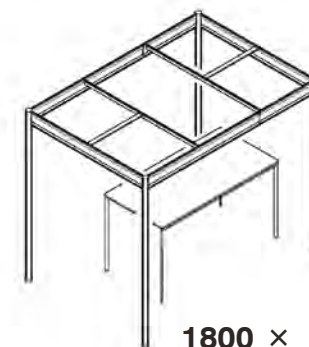

MODULE

使いやすいモジュールの一例です。
お客様の空間目的に合わせたサイズ
オーダーが可能です。

支柱の高さは2300 mm。天井の高さ
によってサイズオーダーも可能です。

1800 × 2700

OPTION

目的に合わせた様々なオプションを
ご用意しております。これ以外にも
お客様の取り付けたい物がございま
したらご相談ください。