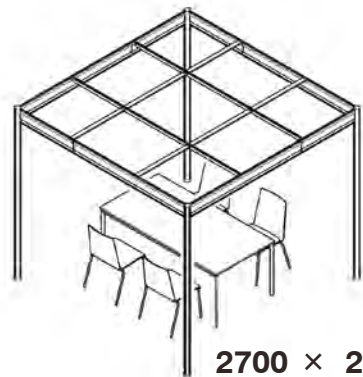

カウンター+フェルトパネル

天吊り用フレーム / スクリーン

フットスイッチ

コルクボード

1800 × 3600

2700 × 2700

2700 × 3600

3600 × 3600

※支柱間の最大寸法は3600 mm になります。
連結して大きなモジュールにも対応します。

グリーンウォール
(アーティフィシャルグリーンになります。)

ラインパーティション

プランターボックス

ワイヤーメッシュルーフ
(アーティフィシャルグリーンになります。)

吊り輪金具

プリントパネル
(企業のロゴやイメージを印刷できます。)

バーチカルブラインド