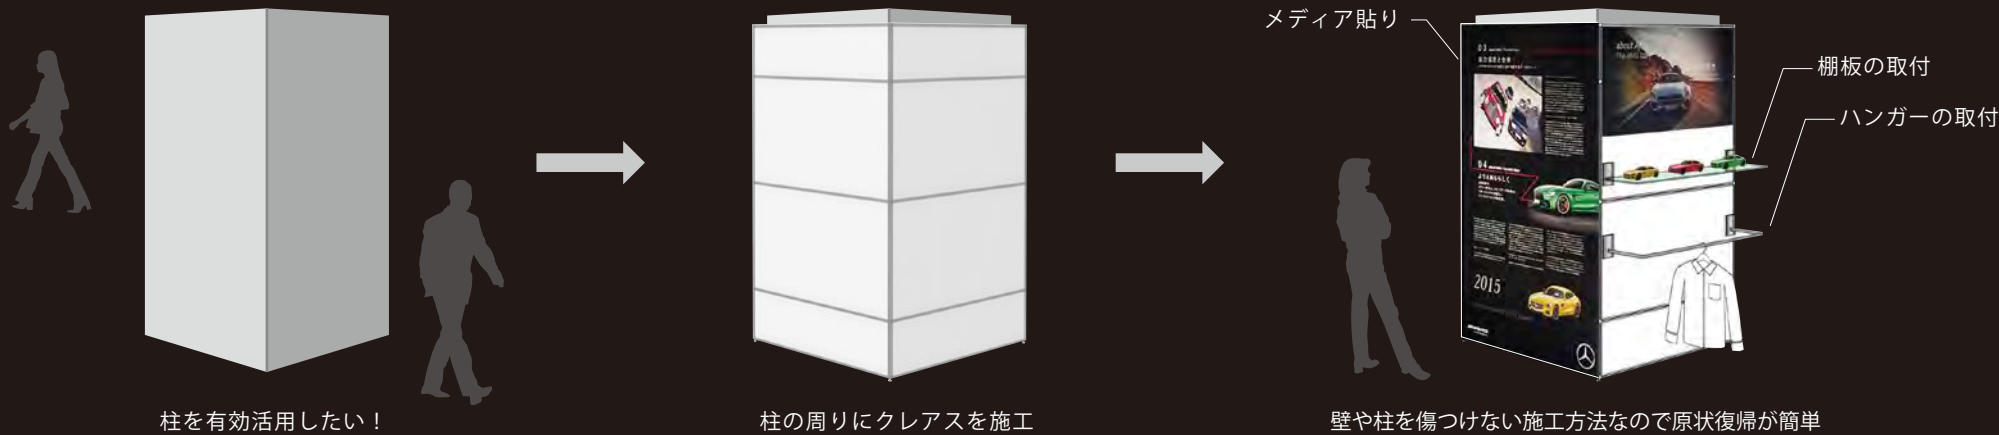

柱の周りを棚で囲む

モニターを埋め込み、デジタルサイネージとして使用