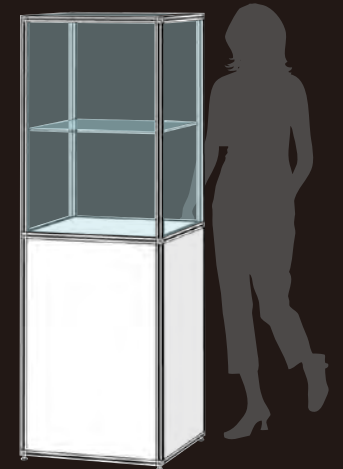

W900 D400 H1800

DISPLAY RACK

陳列する商品の大きさに合わせて、ガラス板の高さを調整できるディスプレイラック。

SHOWCASE

キャスター付きでレイアウトが自由にできるディスプレイラック。

W1200 D400 H1195

W600 D600 H1795

SHOP DISPLAY

マグネットメディアシートやマグネット式の立体物を貼り替えることで、様々なシーンに変化します。

メディアシートを貼る前

裏面はストック収納に

■ SHOP DISPLAY MAGNET ITEMS

トレイ

フック

ハンガーフック

ハンガーポール

フラワーベース

パンフレットケース

※こちらにご紹介しているアイテムは一部であり、ご要望によりアイテムを製作いたします。

ENTRANCE DISPLAY

受付の壁面を装飾面として使用。シーズンごとに装飾を変えて、お客様を華やかに迎え入れます。

CABINET PARTITION

ショールームとオフィスとの間仕切りとして設置。片面にメディアを貼り、反対面は全て収納に。

PILLAR DISPLAY

可変性と拡張性を持った新しいフレームシステム

オフィスのミーティングスペース、ちょっと一息つきたいカフェスペースなど、お客様の用途や目的に合わせた空間づくりができます。支柱とビームの組み合わせによるシンプルな構造のため、常に変化していくオフィス環境に柔軟に対応します。

ミーティングテーブルとカウンターを組み合わせたフレーム構成。(900×1800を2連結)

SCENE

900×1800モジュール

ビームには配線ダクトを取り付けられるため、プロジェクターや照明器具等が吊り下げられます。