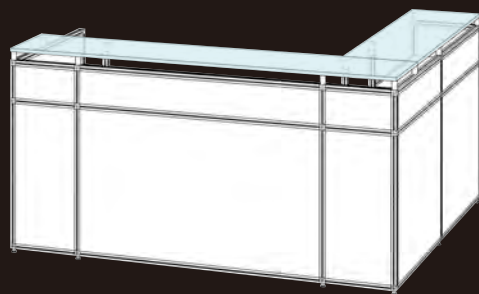

C-2 2 HDK
W1775 D400 H795

フリップダウン	×2
ドローワー	×2

C-2 3 HDUK
W1775 D400 H1170

フリップアップ	×2
フリップダウン	×2
ドローワー	×2

FURNITURE

COUNTER

W1850 D1575 H950

DESK

W900 D400 H1800

DISPLAY RACK

陳列する商品の大きさに合わせて、ガラス板の高さを調整できるディスプレイラック。

SHOWCASE

キャスター付きでレイアウトが自由にできるディスプレイラック。

W1200 D400 H1195

W600 D600 H1795

SHOP DISPLAY

フラワーベース

パンフレットケース

※こちらにご紹介しているアイテムは一部であり、ご要望によりアイテムを製作いたします。

ENTRANCE DISPLAY

受付の壁面を装飾面として使用。シーズンごとに装飾を変えて、お客様を華やかに迎え入れます。

CABINET PARTITION

ショールームとオフィスとの間仕切りとして設置。片面にメディアを貼り、反対面は全て収納に。

PILLAR DISPLAY