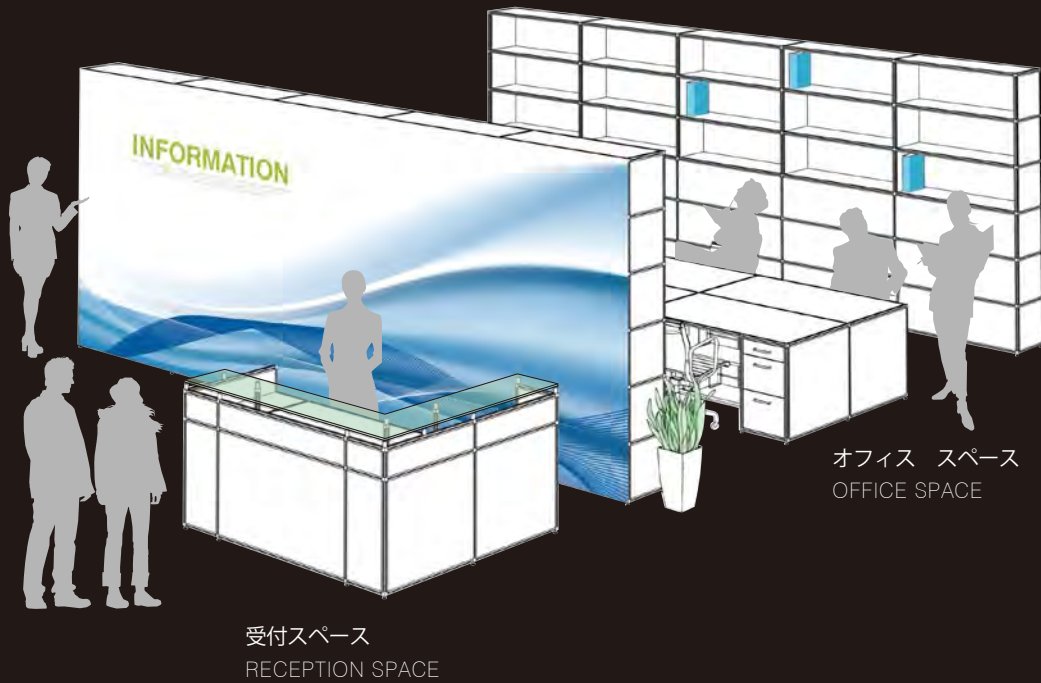

フラワーベース

パンフレットケース

※こちらにご紹介しているアイテムは一部であり、ご要望によりアイテムを製作いたします。

ENTRANCE DISPLAY

受付の壁面を装飾面として使用。シーズンごとに装飾を変えて、お客様を華やかに迎え入れます。

CABINET PARTITION

ショールームとオフィスとの間仕切りとして設置。片面にメディアを貼り、反対面は全て収納に。

PILLAR DISPLAY

Creas 施工前

Creas 施工後

元々あった柱をクリアで囲むことで、より機能性を持った壁面ディスプレイに進化しました。

柱の周りを棚で囲む

モニターを埋め込み、デジタルサイネージとして使用

PROJECT WORK SPACE 5

Room in Room

部屋の中に快適な空間を

可変性と拡張性を持った新しいフレームシステム

オフィスのミーティングスペース、ちょっと一息つきたいカフェスペースなど、お客様の用途や目的に合わせた空間づくりができます。支柱とビームの組み合わせによるシンプルな構造のため、常に変化していくオフィス環境に柔軟に対応します。

ミーティングテーブルとカウンターを組み合わせたフレーム構成。(900×1800を2連結)

SCENE

900×1800モジュール

ビームには配線ダクトを取り付けられるため、プロジェクターや照明器具等が吊り下げられます。