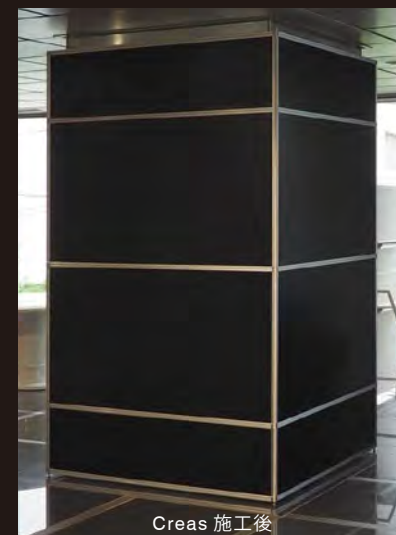

Creas 施工前

Creas 施工後

元々あった柱をクリアで囲むことで、より機能性を持った壁面ディスプレイに進化しました。