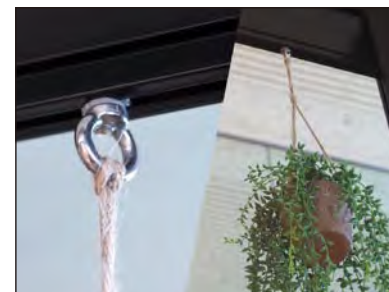

※支柱間の最大寸法は3600 mm になります。
連結して大きなモジュールにも対応します。

グリーンウォール
(アーティフィシャルグリーンになります。)

ラインパーティション

プランターボックス

ワイヤーメッシュルーフ
(アーティフィシャルグリーンになります。)

吊り輪金具

プリントパネル
(企業のロゴやイメージを印刷できます。)

バーチカルブラインド