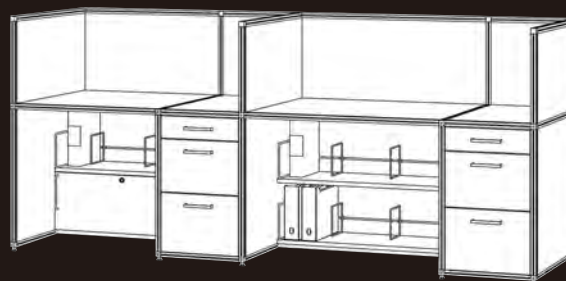

C-2 2 HDK
W1775 D400 H795

フリップダウン	×2
ドローワー	×2

C-2 3 HDUK
W1775 D400 H1170

フリップアップ	×2
フリップダウン	×2
ドローワー	×2

FURNITURE

COUNTER

W1850 D1575 H950

DESK

W900 D400 H1800

DISPLAY RACK

陳列する商品の大きさに合わせて、ガラス板の高さを調整できるディスプレイラック。

SHOWCASE

キャスター付きでレイアウトが自由にできるディスプレイラック。

W1200 D400 H1195

W600 D600 H1795

SHOP DISPLAY