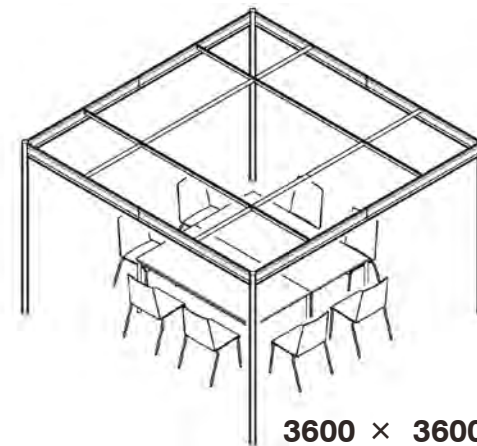

カウンター+フェルトパネル

天吊り用フレーム / スクリーン

フットスイッチ

コルクボード

1800 × 3600

2700 × 2700

2700 × 3600

3600 × 3600

※支柱間の最大寸法は3600 mm になります。
連結して大きなモジュールにも対応します。

グリーンウォール
(アーティフィシャルグリーンになります。)

ラインパーティション

プランターボックス

ワイヤーメッシュルーフ
(アーティフィシャルグリーンになります。)

吊り輪金具

プリントパネル
(企業のロゴやイメージを印刷できます。)

バーチカルブラインド