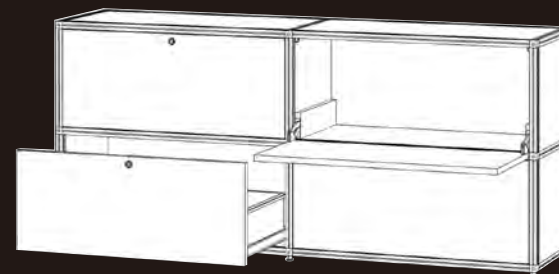

C-2 2 HDK
W1775 D400 H795

フリップダウン	×2
ドローワー	×2