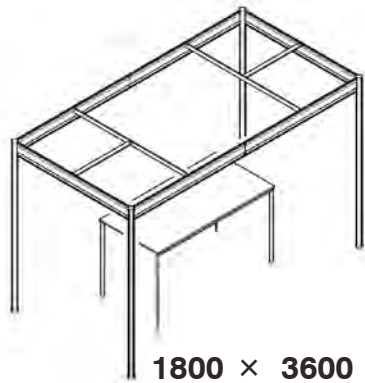

カウンター+フェルトパネル

天吊り用フレーム / スクリーン

フットスイッチ

コルクボード

1800 × 3600

2700 × 2700

2700 × 3600

3600 × 3600

※支柱間の最大寸法は3600 mm になります。
連結して大きなモジュールにも対応します。

グリーンウォール
(アーティフィシャルグリーンになります。)

ラインパーティション

プランターボックス

ワイヤーメッシュルーフ
(アーティフィシャルグリーンになります。)

吊り輪金具

プリントパネル
(企業のロゴやイメージを印刷できます。)

バーチカルブラインド